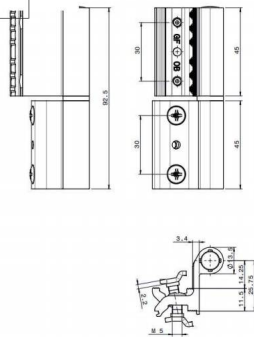

Bisagra 9800A Grip FP

CODIGO	REF.	COLOR	PRECIO NETO
20315	9800A	Lac inox	1,15 €