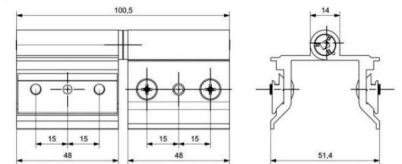

Bisagra TC436TI / TC 437TI 3ª hoja 4020

CODIGO	REF.	COLOR	MANO	PRECIO NETO
16638	Tc436	Blanco	Dcha	0,90 €
16639	Tc437	Blanco	Izda	
16637	Tc436	Negro	Dcha	
16640	Tc437	Negro	Izda