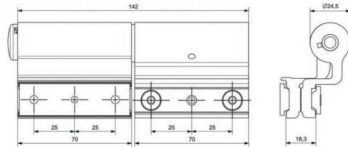

NOTA: Precios validos hasta fin de existencias y pedidos pasados por la página web

Realice sus pedidos en nuestra web:
www.herrajes europeos.com

OFERTA ESPECIAL

Bisagras

Bisagra ORION Tc4024 / Tc4025

CODIGO	REF.	COLOR	MANO	PRECIO NETO
11395	Tc4024	Blanco	Dcha	4,95 €
6110	Tc4024	Negro	Dcha	
6111	Tc4025	Negro	Izda	