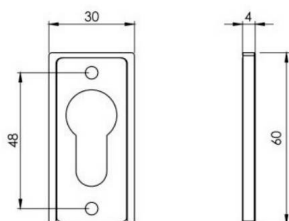

OFERTA ESPECIAL

Tiradores y cierrapuertas

Embellecedor bombillo

CODIGO	REF.		PRECIO NETO
19298	D2077AN	Anod plata	5,24 €
19301	D2077PI	Anod inox	8,30 €