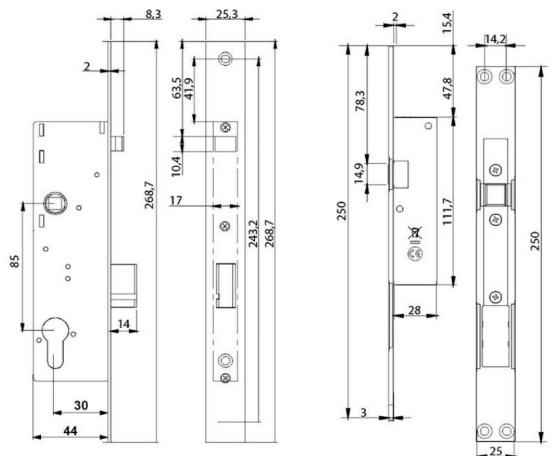

Cerradura electrica DUO

CODIGO	REF.	ENTRADA	PRECIO NETO
18362	DUO	30mm	110,26 €
19196	DUO	35mm	115,76 €

NOTA: Precios validos hasta fin de existencias y pedidos pasados por la página web

Realice sus pedidos en nuestra web:
www.herrajeseuropeos.com