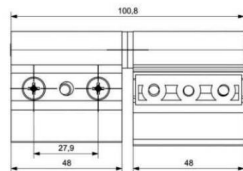

Bisagra TC420TI / TC 421TI 4020

CODIGO	REF.	COLOR	MANO	PRECIO NETO
255	Tc420	Negro	Dcha	0,89 €