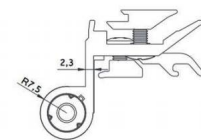

Bisagra TC4050

CODIGO	REF.	COLOR	MANO	PRECIO NETO
1945	Tc4050	Blanco	Dcha	3,93 €

Bisagra 9800A Grip FP

CODIGO	REF.	COLOR	PRECIO NETO
20315	9800A	Lac inox	1,15 €

Bisagra 1060.3 4020 tripla eje inox

CODIGO	REF.	COLOR	PRECIO NETO
1230	1060.3	Anod inox	1,22 €