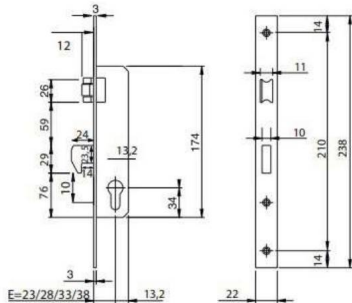

Cerradura picaporte y gancho

CODIGO	REF.	ENTRADA	PRECIO NETO
17060	741540283	28mm	11,81 €