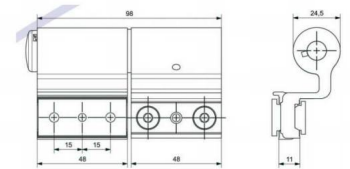

Bisagra TC4050

CODIGO	REF.	COLOR	MANO	PRECIO NETO
1945	Tc4050	Blanco	Dcha	3,93 €