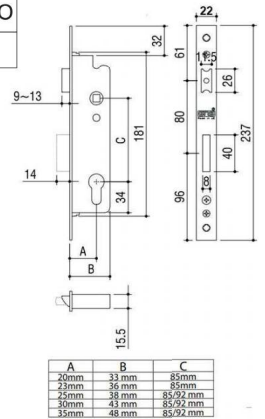

Cerradura picaporte y palanca deslizante

CODIGO	REF.	ENTRADA	PRECIO NETO
1731	A	23mm	5,53 €