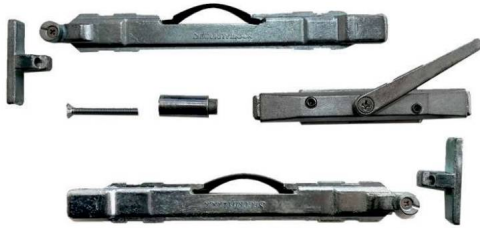

**OFERTA
ESPECIAL**

Pasadores

PASADOR 608 2H METALICO CON PALANCA

CODIGO	REF.	PRECIO NETO
2423	608	4,91 €