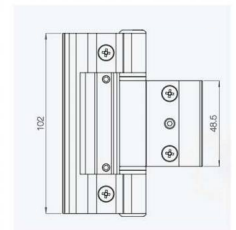

Bisagra TC4050

CODIGO	REF.	COLOR	MANO	PRECIO NETO
1945	Tc4050	Blanco	Dcha	3,93 €

Bisagra 9800A Grip FP

CODIGO	REF.	COLOR	PRECIO NETO
20315	9800A	Lac inox	1,15 €

Bisagra 1060.3 4020 tripla eje inox

CODIGO	REF.	COLOR	PRECIO NETO
1230	1060.3	Anod inox	1,22 €